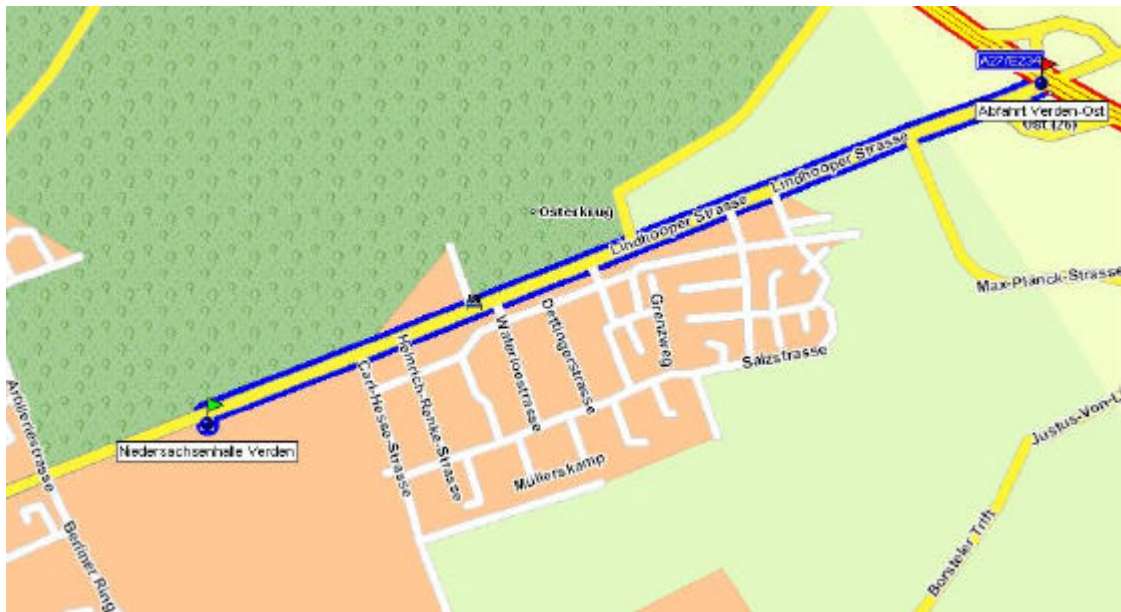

Hof Kleemeyer

Wegbeschreibung

Niedersachsenhalle Verden > A1 Abfahrt Bremen-Arsten (Weyhe)

ca. 2 km / 3 min
Niedersachsenhalle Verden > A27 Abfahrt Verden-Ost

ca. 35 km / 20 min
A27 Abfahrt Verden-Ost > A1 Abfahrt Bremen-Arsten (Weyhe)

Auf die Lindhooper Strasse, Richtung Autobahn (A27).

Auf die A27, Richtung Bremen / Hamburg.

Auf die A1, Richtung Osnabrück / Oldenburg

Abfahrt Bremen-Arsten (Weyhe), Richtung Weyhe.